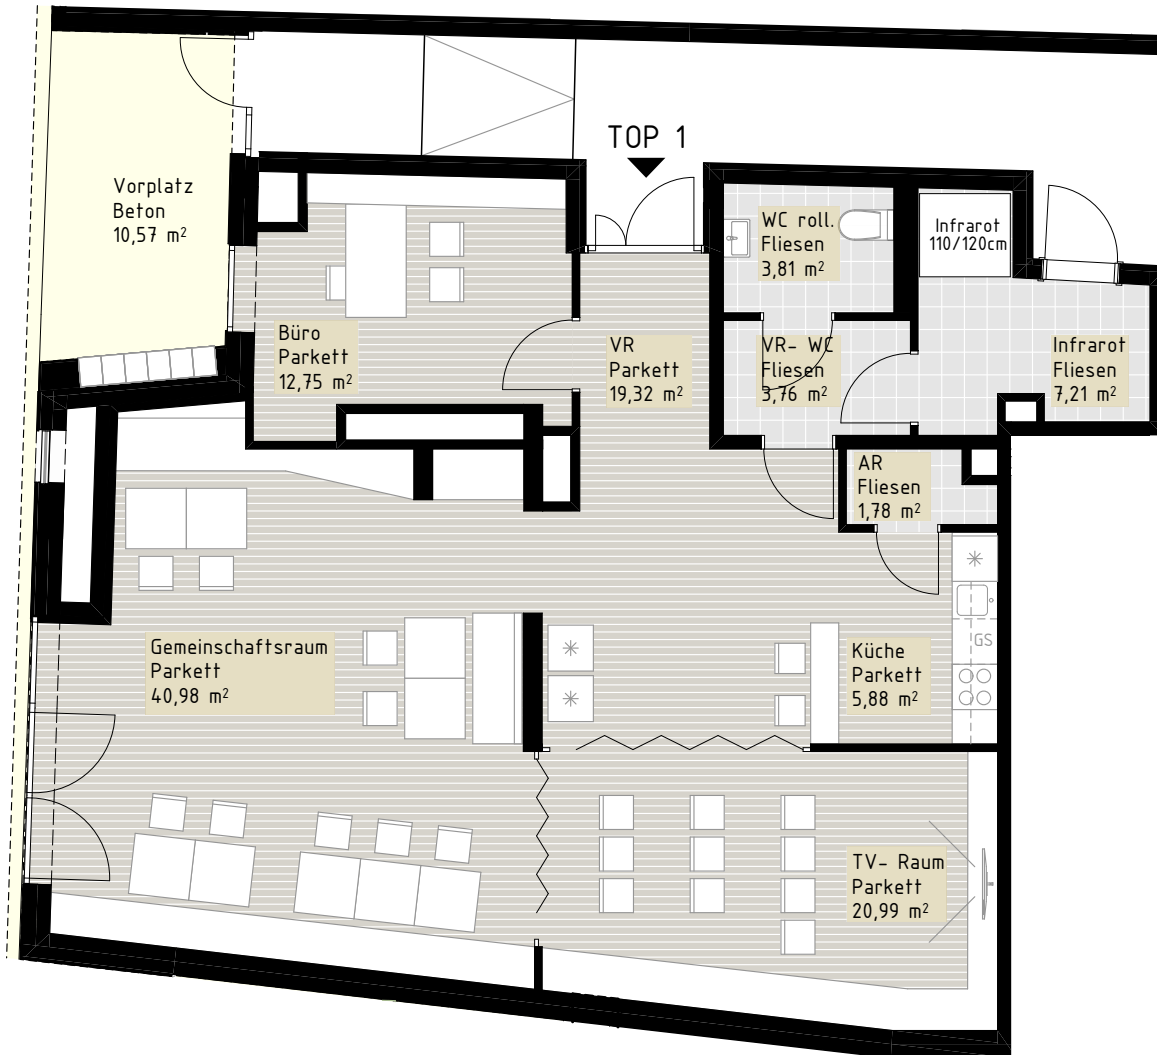

SOLID #1

Solid Eins GmbH
 Franz Schubert-Straße 7, 2371 Hinterbrühl
 T +43 1 512 10 10
 M solid@cuubuus.at
 www.cuubuus.at

Silver Living

Die erste Adresse
 für Betreutes Wohnen.

TOP 1 Gemeinschaftsraum Betreutes Wohnen

- mit Aufenthaltsraum
- separierbarem TV-Raum
- voll ausgestattete Küche
- Infrarotkabine

Nutzfläche 116,48 m²
 Allg. Terrasse 9,74 m²

Generationenwohnhaus Ebreichsdorf

Ausstattung gemäß Baubeschreibung, die dargestellte Möblierung- ausgenommen Dusche, Waschtisch und WC, Küche - ist nicht Bestandteil des Lieferumfanges und dient nur als Einrichtungsvorschlag. Alle dargestellten Gegenstände haben symbolischen Charakter. Druck- und Satzfehler, sowie Irrtümer und baulich bedingte Änderungen vorbehalten. Die Wohnungsgrößen sind circa - Angaben und können sich durch die Detailplanung ändern.