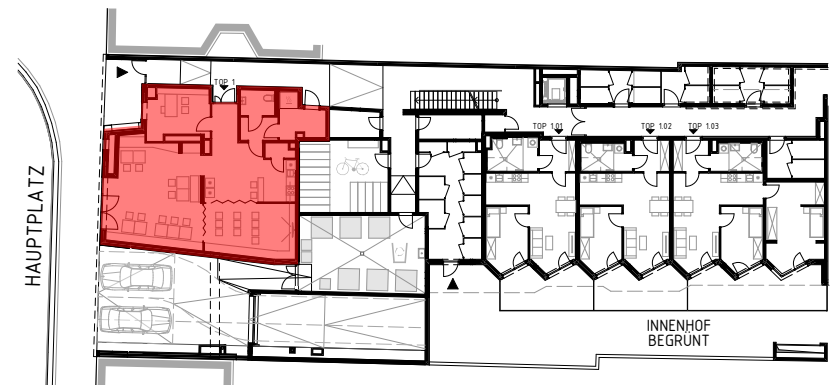

SOLID #1

Solid Eins GmbH
 Franz Schubert-Straße 7, 2371 Hinterbrühl
 T +43 1 512 10 10
 M solid@cuubuus.at
 www.cuubuus.at

Silver Living

Die erste Adresse
 für Betreutes Wohnen.

TOP 1 Gemeinschaftsraum Betreutes Wohnen

- mit Aufenthaltsraum
- separierbarem TV-Raum
- voll ausgestattete Küche
- Infrarotkabine

Nutzfläche 116,48 m²
 Allg. Terrasse 9,74 m²

Generationenwohnhaus Ebreichsdorf

Ausstattung gemäß Baubeschreibung, die dargestellte Möblierung- ausgenommen Dusche, Waschtisch und WC, Küche - ist nicht Bestandteil des Lieferumfanges und dient nur als Einrichtungsvorschlag. Alle dargestellten Gegenstände haben symbolischen Charakter. Druck- und Satzfehler, sowie Irrtümer und baulich bedingte Änderungen vorbehalten. Die Wohnungsgrößen sind circa - Angaben und können sich durch die Detailplanung ändern.