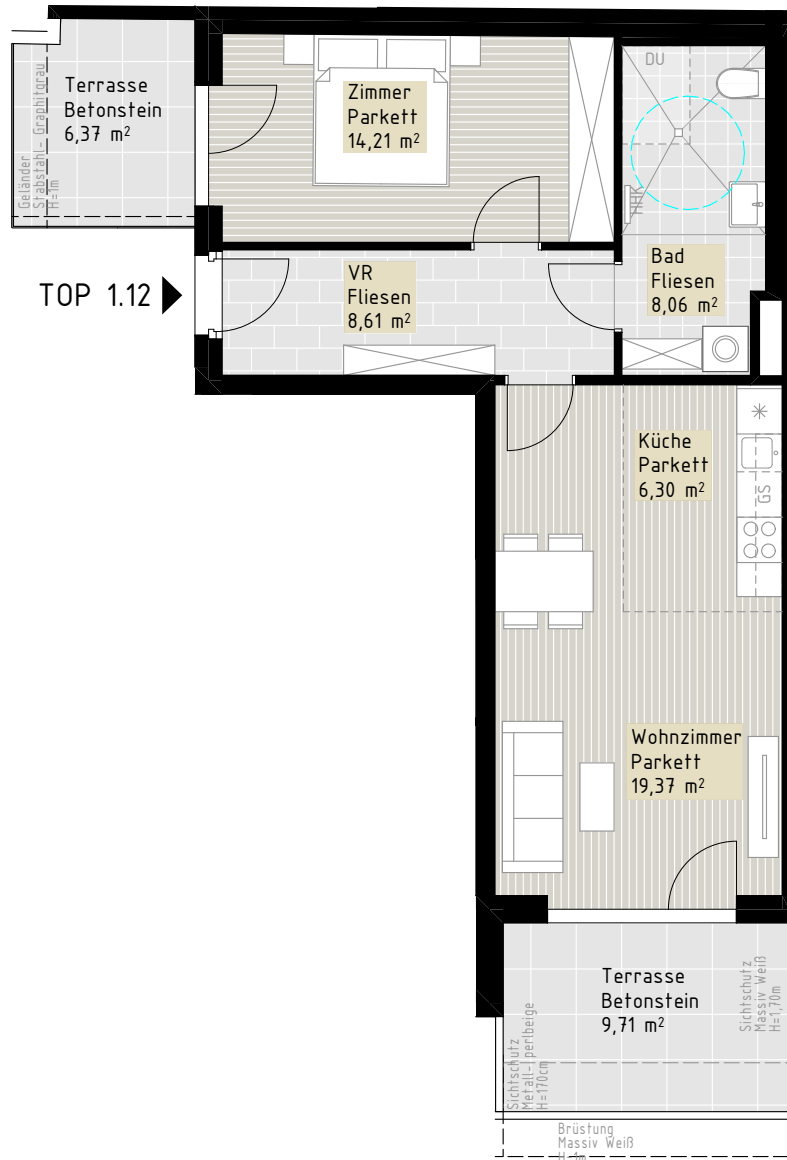

## TOP 1.12

<b>Wohnnutzfläche</b>	<b>56,55 m<sup>2</sup></b>
Terrasse	16,08 m <sup>2</sup>
Einlagerungsraum	2,09 m <sup>2</sup>

### Generationenwohnhaus Ebreichsdorf

Ausstattung gemäß Baubeschreibung, die dargestellte Möblierung- ausgenommen Dusche, Waschtisch und WC, Küche - ist nicht Bestandteil des Lieferumfanges und dient nur als Einrichtungsvorschlag. Alle dargestellten Gegenstände haben symbolischen Charakter. Druck- und Satzfehler, sowie Irrtümer und baulich bedingte Änderungen vorbehalten. Die Wohnungsgrößen sind circa - Angaben und können sich durch die Detailplanung ändern.