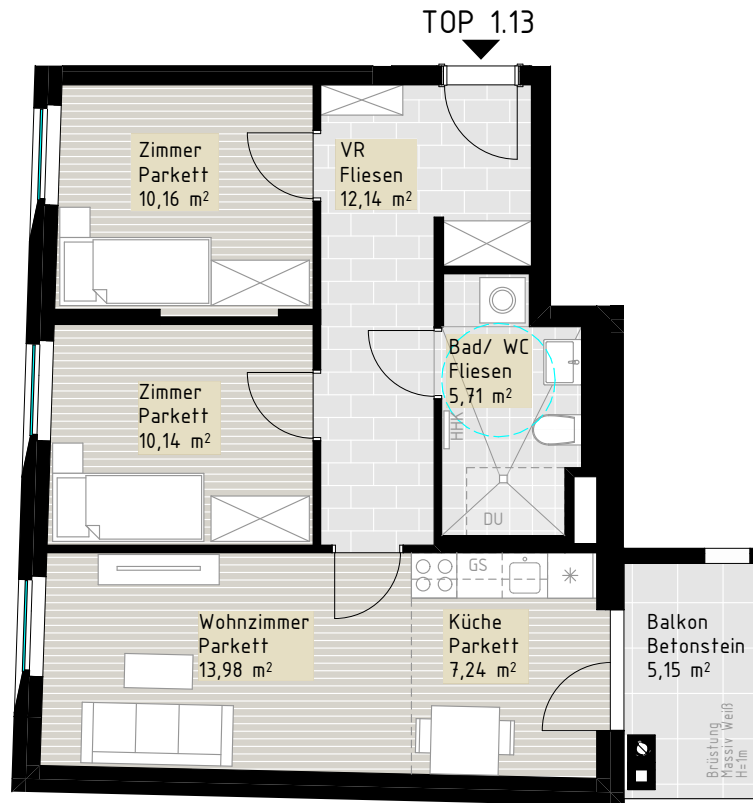

# SOLID #1

Solid Eins GmbH  
 Franz Schubert-Straße 7, 2371 Hinterbrühl  
 T +43 1 512 10 10  
 M solid@cuubuus.at  
 www.cuubuus.at

*Silver Living*

Die erste Adresse  
 für Betreutes Wohnen.

## TOP 1.13

<b>Wohnnutzfläche</b>	<b>59,37 m<sup>2</sup></b>
Balkon	5,15 m <sup>2</sup>
Einlagerungsraum	2,51 m <sup>2</sup>