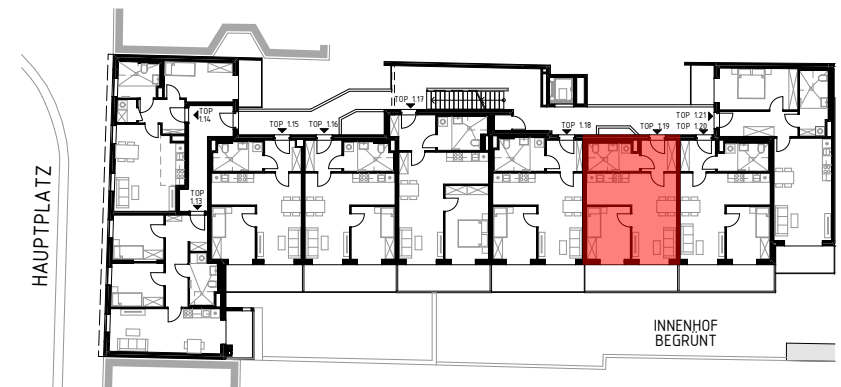

# SOLID #1

Solid Eins GmbH  
 Franz Schubert-Straße 7, 2371 Hinterbrühl  
 T +43 1 512 10 10  
 M solid@cuubuus.at  
 www.cuubuus.at

*Silver Living*

Die erste Adresse  
 für Betreutes Wohnen.

## TOP 1.19

|                       |                            |
|-----------------------|----------------------------|
| <b>Wohnnutzfläche</b> | <b>43,98 m<sup>2</sup></b> |
| Balkon                | 10,68 m <sup>2</sup>       |
| Einlagerungsraum      | 1,64 m <sup>2</sup>        |