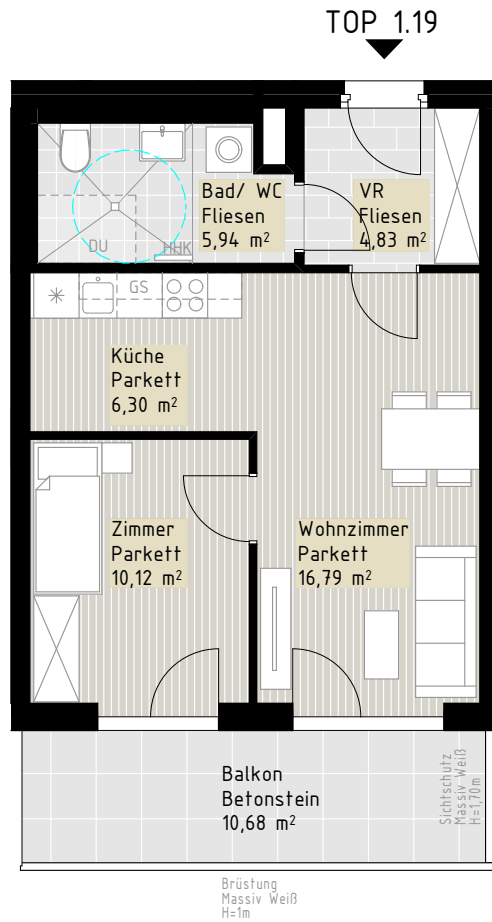

# SOLID #1

Solid Eins GmbH  
 Franz Schubert-Straße 7, 2371 Hinterbrühl  
 T +43 1 512 10 10  
 M solid@cuubuus.at  
 www.cuubuus.at

*Silver Living*

Die erste Adresse  
 für Betreutes Wohnen.

## TOP 1.19

|                       |                            |
|-----------------------|----------------------------|
| <b>Wohnnutzfläche</b> | <b>43,98 m<sup>2</sup></b> |
| Balkon                | 10,68 m <sup>2</sup>       |
| Einlagerungsraum      | 1,64 m <sup>2</sup>        |