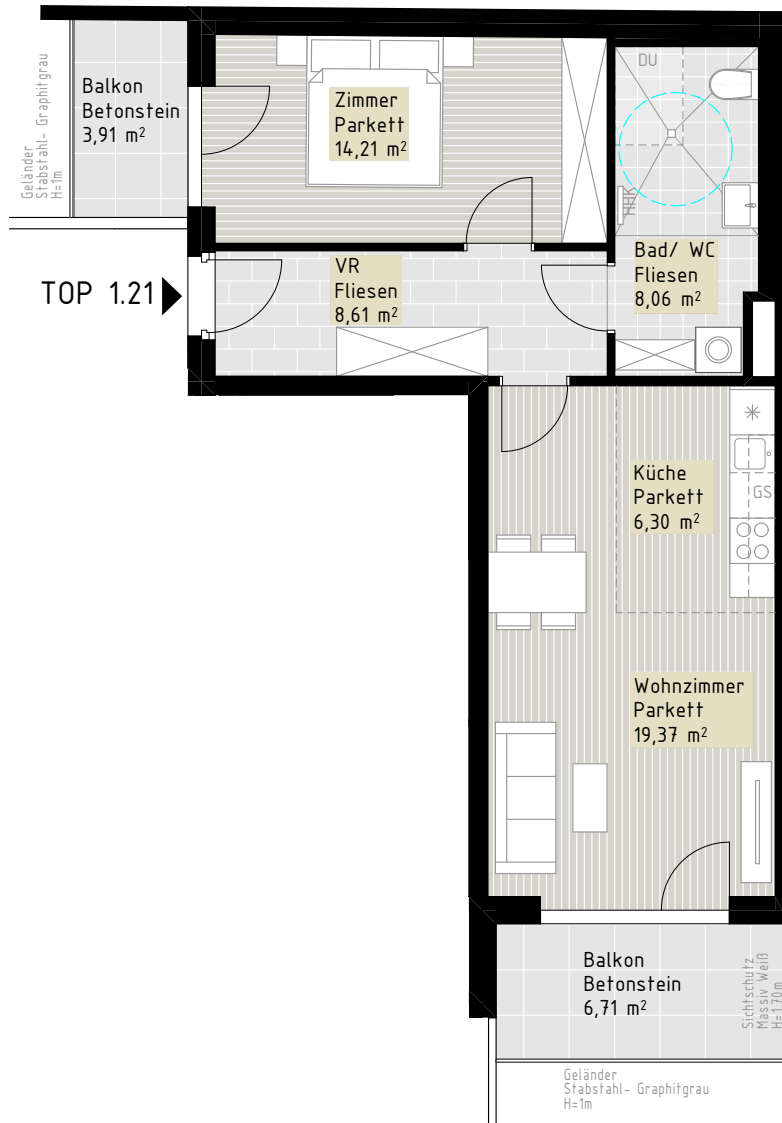

# SOLID #1

Solid Eins GmbH  
 Franz Schubert-Straße 7, 2371 Hinterbrühl  
 T +43 1 512 10 10  
 M solid@cuubuus.at  
 www.cuubuus.at

*Silver Living*

Die erste Adresse  
 für Betreutes Wohnen.

## TOP 1.21

<b>Wohnnutzfläche</b>	<b>56,55 m<sup>2</sup></b>
Balkon	10,62 m <sup>2</sup>
Einlagerungsraum	1,64 m <sup>2</sup>

### Generationenwohnhaus Ebreichsdorf

Ausstattung gemäß Baubeschreibung, die dargestellte Möblierung- ausgenommen Dusche, Waschtisch und WC, Küche - ist nicht Bestandteil des Lieferumfanges und dient nur als Einrichtungsvorschlag. Alle dargestellten Gegenstände haben symbolischen Charakter. Druck- und Satzfehler, sowie Irrtümer und baulich bedingte Änderungen vorbehalten. Die Wohnungsgrößen sind circa - Angaben und können sich durch die Detailplanung ändern.