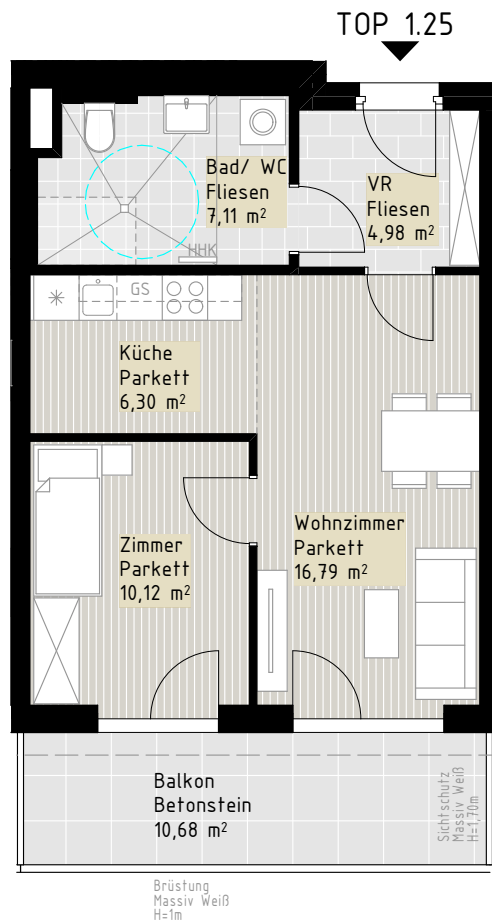

# SOLID #1

Solid Eins GmbH  
 Franz Schubert-Straße 7, 2371 Hinterbrühl  
 T +43 1 512 10 10  
 M solid@cuubuus.at  
 www.cuubuus.at

*Silver Living*

Die erste Adresse  
 für Betreutes Wohnen.

## TOP 1.25

<b>Wohnnutzfläche</b>	<b>45,30 m<sup>2</sup></b>
Balkon	10,68 m <sup>2</sup>
Einlagerungsraum	1,67 m <sup>2</sup>

### Generationenwohnhaus Ebreichsdorf

Ausstattung gemäß Baubeschreibung, die dargestellte Möblierung- ausgenommen Dusche, Waschtisch und WC, Küche - ist nicht Bestandteil des Lieferumfanges und dient nur als Einrichtungsvorschlag. Alle dargestellten Gegenstände haben symbolischen Charakter. Druck- und Satzfehler, sowie Irrtümer und baulich bedingte Änderungen vorbehalten. Die Wohnungsgrößen sind circa - Angaben und können sich durch die Detailplanung ändern.