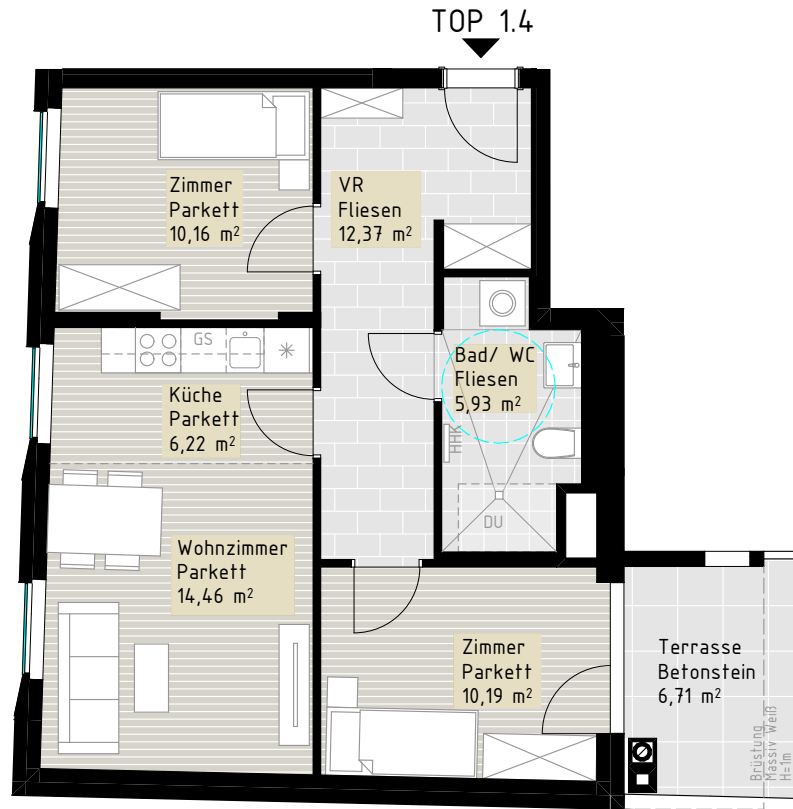

SOLID #1

Solid Eins GmbH
 Franz Schubert-Straße 7, 2371 Hinterbrühl
 T +43 1 512 10 10
 M solid@cuubuus.at
 www.cuubuus.at

Silver Living

Die erste Adresse
für Betreutes Wohnen.

TOP 1.4

Wohnnutzfläche	59,33 m²
Terrasse	6,71 m ²
Einlagerungsraum	1,95 m ²

Generationenwohnhaus Ebreichsdorf

Ausstattung gemäß Baubeschreibung, die dargestellte Möblierung- ausgenommen Dusche, Waschtisch und WC, Küche - ist nicht Bestandteil des Lieferumfanges und dient nur als Einrichtungsvorschlag. Alle dargestellten Gegenstände haben symbolischen Charakter. Druck- und Satzfehler, sowie Irrtümer und baulich bedingte Änderungen vorbehalten. Die Wohnungsgrößen sind circa - Angaben und können sich durch die Detailplanung ändern.