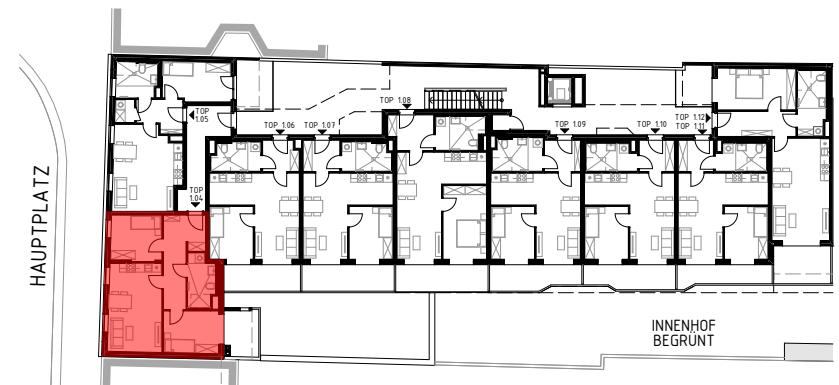

SOLID #1

Solid Eins GmbH
 Franz Schubert-Straße 7, 2371 Hinterbrühl
 T +43 1 512 10 10
 M solid@cuubuus.at
 www.cuubuus.at

Silver Living

Die erste Adresse
für Betreutes Wohnen.

TOP 1.4

Wohnnutzfläche	59,33 m²
Terrasse	6,71 m ²
Einlagerungsraum	1,95 m ²

Generationenwohnhaus Ebreichsdorf

Ausstattung gemäß Baubeschreibung, die dargestellte Möblierung- ausgenommen Dusche, Waschtisch und WC, Küche - ist nicht Bestandteil des Lieferumfanges und dient nur als Einrichtungsvorschlag. Alle dargestellten Gegenstände haben symbolischen Charakter. Druck- und Satzfehler, sowie Irrtümer und baulich bedingte Änderungen vorbehalten. Die Wohnungsgrößen sind circa - Angaben und können sich durch die Detailplanung ändern.