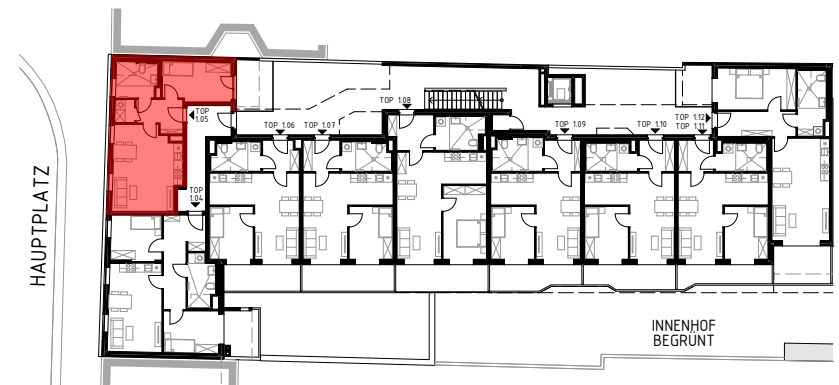

## TOP 1.5

<b>Wohnnutzfläche</b>	<b>49,55 m<sup>2</sup></b>
Terrasse	8,04 m <sup>2</sup>
Einlagerungsraum	2,06 m <sup>2</sup>