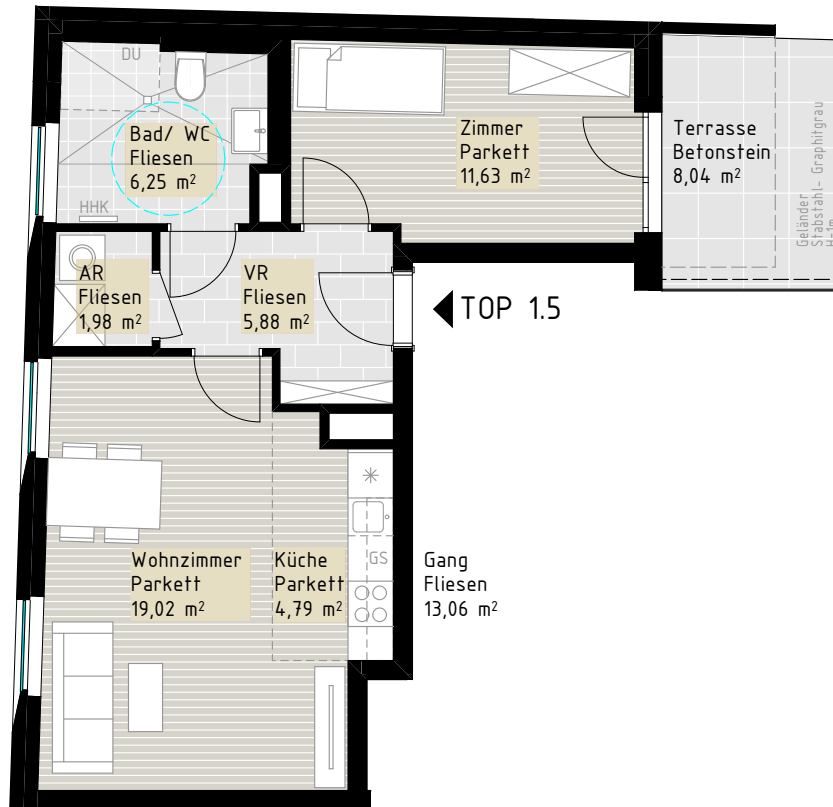

## TOP 1.5

<b>Wohnnutzfläche</b>	<b>49,55 m<sup>2</sup></b>
Terrasse	8,04 m <sup>2</sup>
Einlagerungsraum	2,06 m <sup>2</sup>