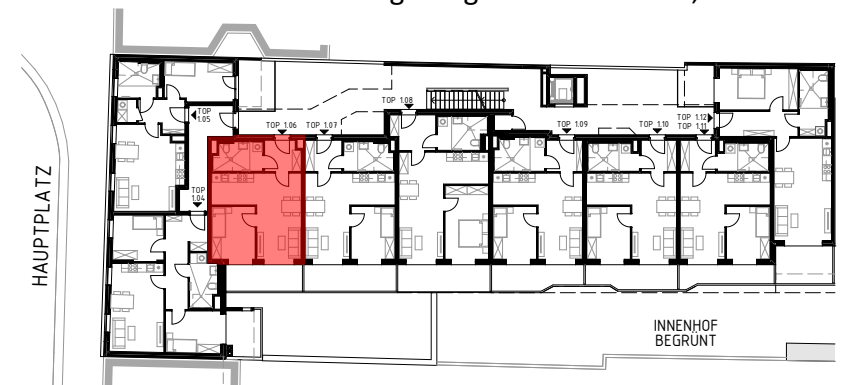

SOLID #1

Solid Eins GmbH
 Franz Schubert-Straße 7, 2371 Hinterbrühl
 T +43 1 512 10 10
 M solid@cuubuus.at
 www.cuubuus.at

Silver Living

Die erste Adresse
für Betreutes Wohnen.

| TOP 1.6 | |
|-----------------------|----------------------------|
| Wohnnutzfläche | 44,00 m² |
| Terrasse | 8,86 m ² |
| Einlagerungsraum | 2,00 m ² |

Generationenwohnhaus Ebreichsdorf

Ausstattung gemäß Baubeschreibung, die dargestellte Möblierung- ausgenommen Dusche, Waschtisch und WC, Küche - ist nicht Bestandteil des Lieferumfanges und dient nur als Einrichtungsvorschlag. Alle dargestellten Gegenstände haben symbolischen Charakter. Druck- und Satzfehler, sowie Irrtümer und baulich bedingte Änderungen vorbehalten. Die Wohnungsgrößen sind circa - Angaben und können sich durch die Detailplanung ändern.