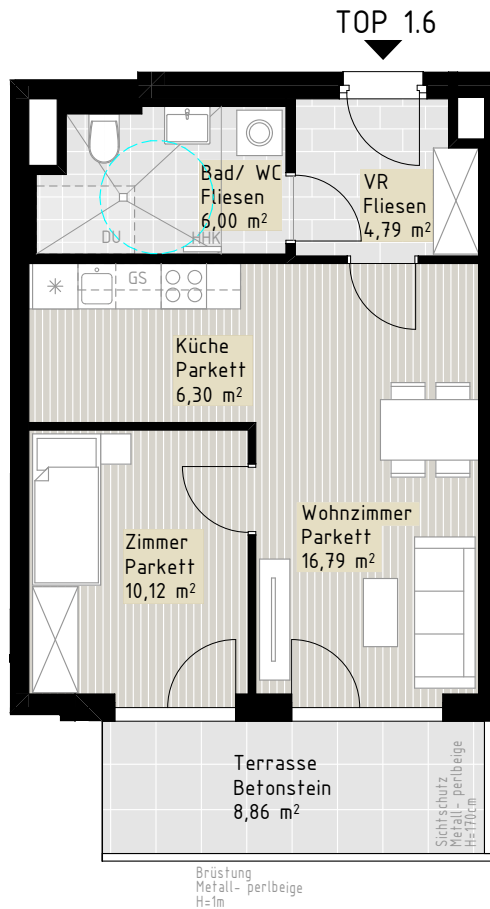

SOLID #1

Solid Eins GmbH
 Franz Schubert-Straße 7, 2371 Hinterbrühl
 T +43 1 512 10 10
 M solid@cuubuus.at
 www.cuubuus.at

Silver Living

Die erste Adresse
für Betreutes Wohnen.

| TOP 1.6 | |
|-----------------------|----------------------------|
| Wohnnutzfläche | 44,00 m² |
| Terrasse | 8,86 m ² |
| Einlagerungsraum | 2,00 m ² |

Generationenwohnhaus Ebreichsdorf

Ausstattung gemäß Baubeschreibung, die dargestellte Möblierung- ausgenommen Dusche, Waschtisch und WC, Küche - ist nicht Bestandteil des Lieferumfanges und dient nur als Einrichtungsvorschlag. Alle dargestellten Gegenstände haben symbolischen Charakter. Druck- und Satzfehler, sowie Irrtümer und baulich bedingte Änderungen vorbehalten. Die Wohnungsgrößen sind circa - Angaben und können sich durch die Detailplanung ändern.