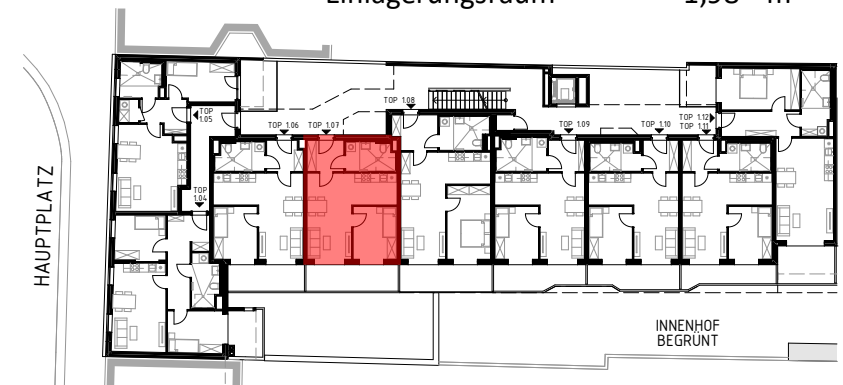

SOLID #1

Solid Eins GmbH
 Franz Schubert-Straße 7, 2371 Hinterbrühl
 T +43 1 512 10 10
 M solid@cuubuus.at
 www.cuubuus.at

Silver Living

Die erste Adresse
 für Betreutes Wohnen.

TOP 1.7	
Wohnnutzfläche	44,36 m²
Terrasse	10,69 m ²
Einlagerungsraum	1,98 m ²

Generationenwohnhaus Ebreichsdorf

Ausstattung gemäß Baubeschreibung, die dargestellte Möblierung- ausgenommen Dusche, Waschtisch und WC, Küche - ist nicht Bestandteil des Lieferumfanges und dient nur als Einrichtungsvorschlag. Alle dargestellten Gegenstände haben symbolischen Charakter. Druck- und Satzfehler, sowie Irrtümer und baulich bedingte Änderungen vorbehalten. Die Wohnungsgrößen sind circa - Angaben und können sich durch die Detailplanung ändern.