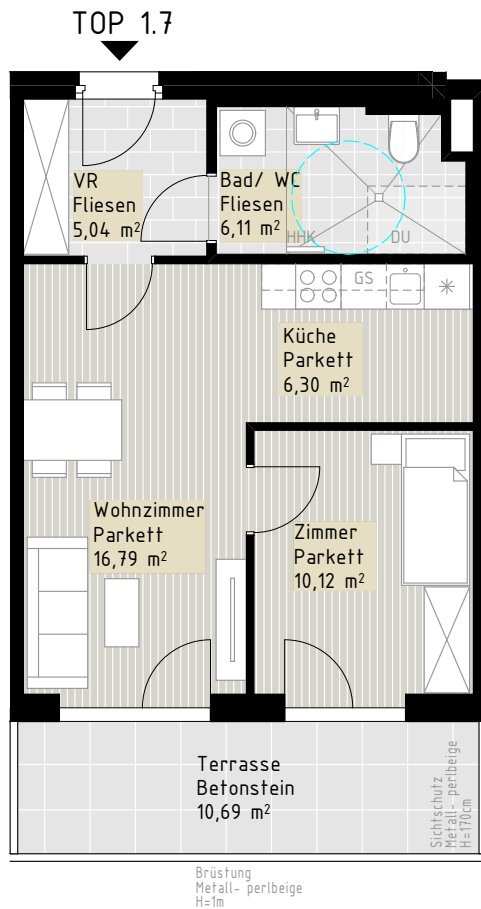

SOLID #1

Solid Eins GmbH
 Franz Schubert-Straße 7, 2371 Hinterbrühl
 T +43 1 512 10 10
 M solid@cuubuus.at
 www.cuubuus.at

Silver Living

Die erste Adresse
 für Betreutes Wohnen.

TOP 1.7	
Wohnnutzfläche	44,36 m²
Terrasse	10,69 m ²
Einlagerungsraum	1,98 m ²

Generationenwohnhaus Ebreichsdorf

Ausstattung gemäß Baubeschreibung, die dargestellte Möblierung- ausgenommen Dusche, Waschtisch und WC, Küche - ist nicht Bestandteil des Lieferumfanges und dient nur als Einrichtungsvorschlag. Alle dargestellten Gegenstände haben symbolischen Charakter. Druck- und Satzfehler, sowie Irrtümer und baulich bedingte Änderungen vorbehalten. Die Wohnungsgrößen sind circa - Angaben und können sich durch die Detailplanung ändern.