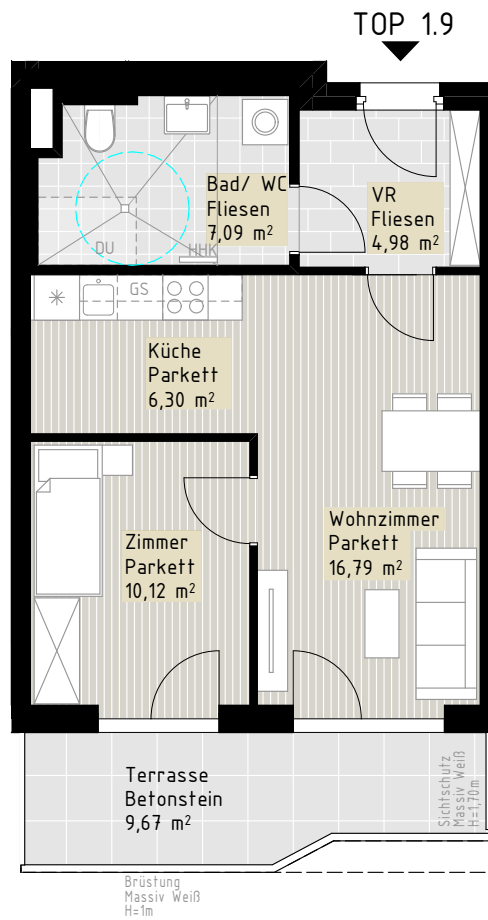

# SOLID #1

Solid Eins GmbH  
 Franz Schubert-Straße 7, 2371 Hinterbrühl  
 T +43 1 512 10 10  
 M solid@cuubuus.at  
 www.cuubuus.at

*Silver Living*

Die erste Adresse  
 für Betreutes Wohnen.

## TOP 1.9

<b>Wohnnutzfläche</b>	<b>45,28 m<sup>2</sup></b>
Terrasse	9,67 m <sup>2</sup>
Einlagerungsraum	1,18 m <sup>2</sup>

### Generationenwohnhaus Ebreichsdorf

Ausstattung gemäß Baubeschreibung, die dargestellte Möblierung- ausgenommen Dusche, Waschtisch und WC, Küche - ist nicht Bestandteil des Lieferumfanges und dient nur als Einrichtungsvorschlag. Alle dargestellten Gegenstände haben symbolischen Charakter. Druck- und Satzfehler, sowie Irrtümer und baulich bedingte Änderungen vorbehalten. Die Wohnungsgrößen sind circa - Angaben und können sich durch die Detailplanung ändern.