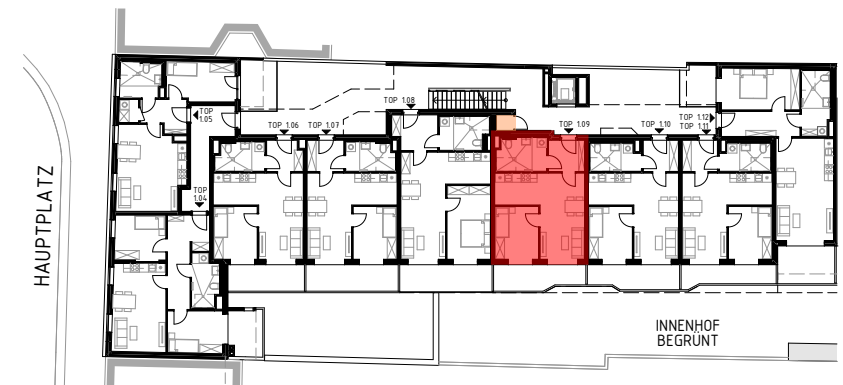

# SOLID #1

Solid Eins GmbH  
 Franz Schubert-Straße 7, 2371 Hinterbrühl  
 T +43 1 512 10 10  
 M solid@cuubuus.at  
 www.cuubuus.at

*Silver Living*

Die erste Adresse  
 für Betreutes Wohnen.

## TOP 1.9

<b>Wohnnutzfläche</b>	<b>45,28 m<sup>2</sup></b>
Terrasse	9,67 m <sup>2</sup>
Einlagerungsraum	1,18 m <sup>2</sup>